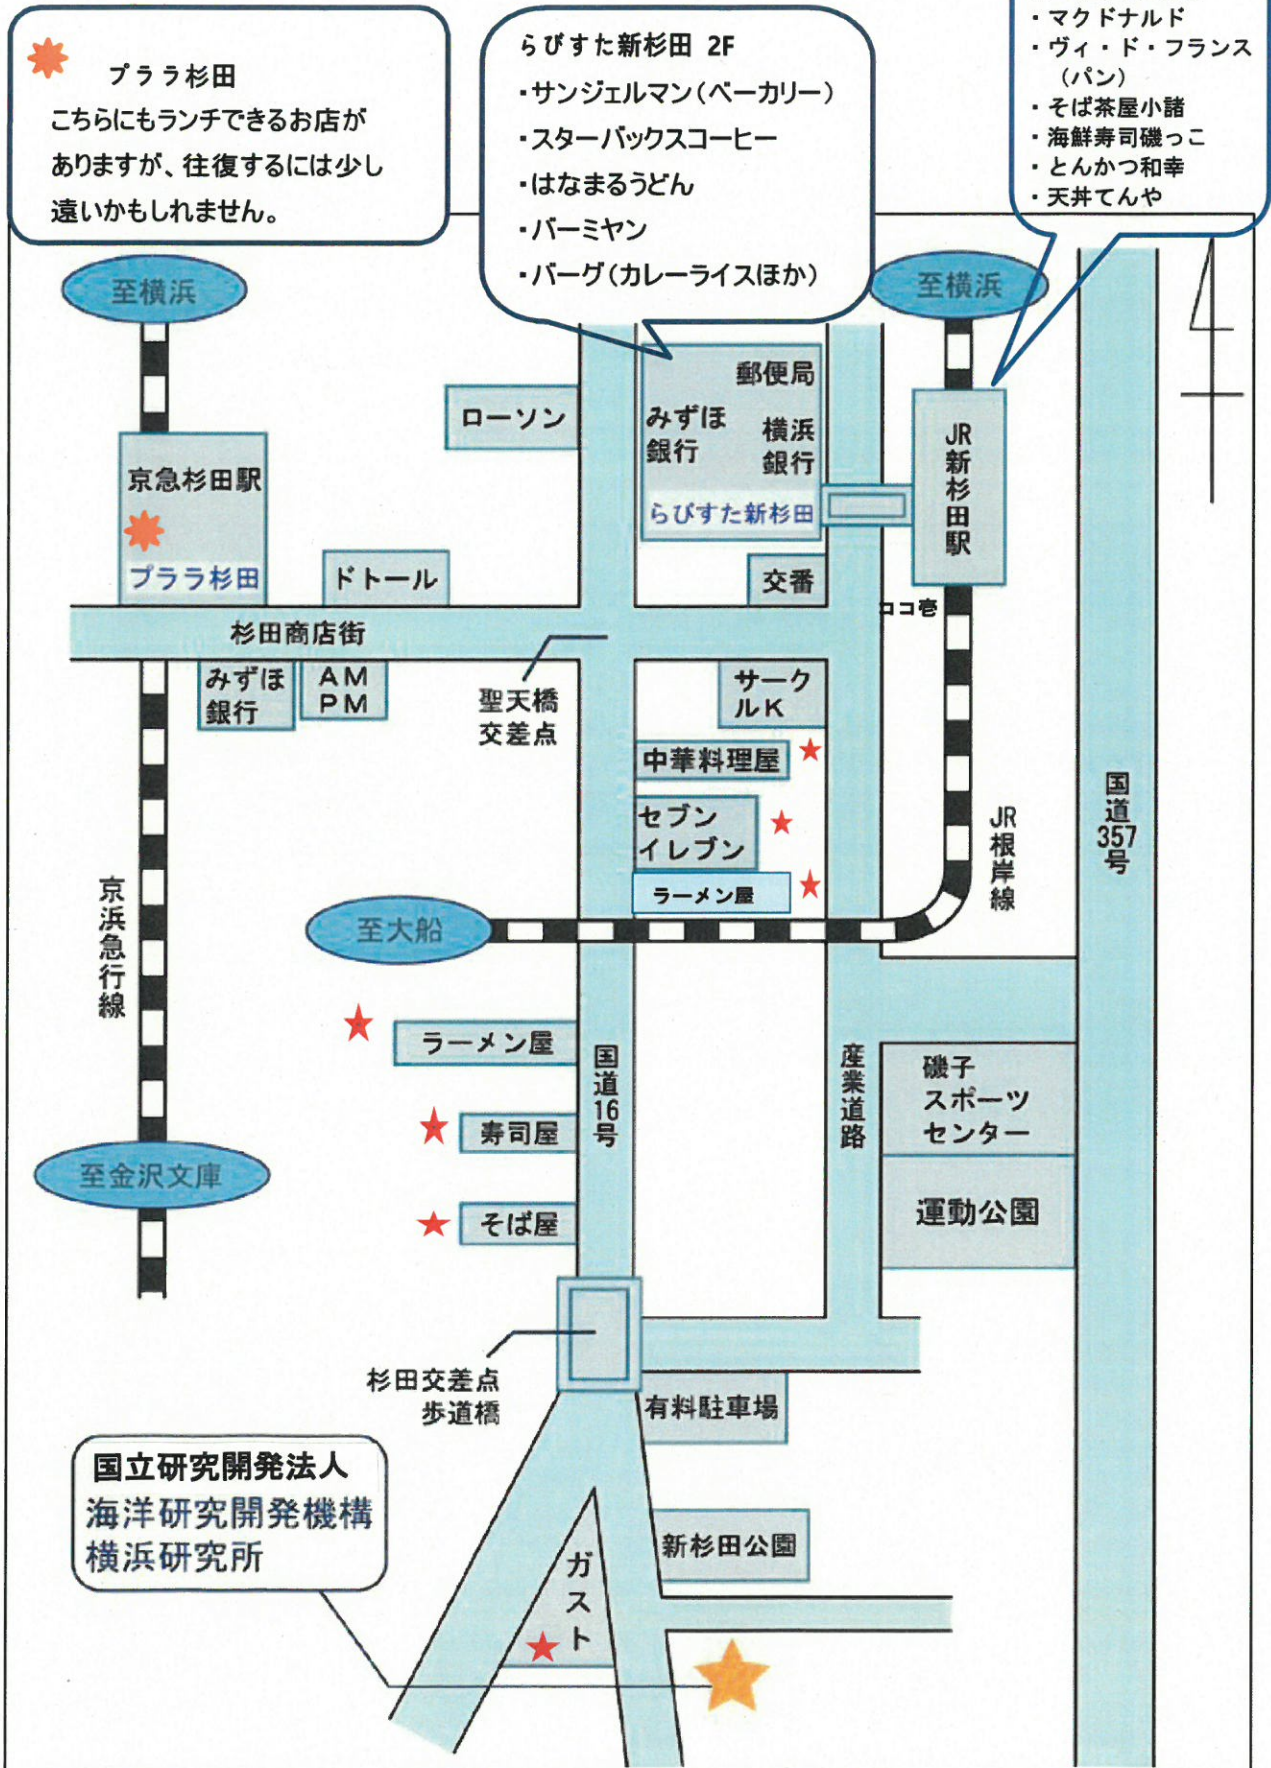

※交流棟1Fの食堂でも召し上がっていただけます。

## 周辺ランチマップ

★ 印…JAMSTEC横浜研究所から片道およそ10分以内