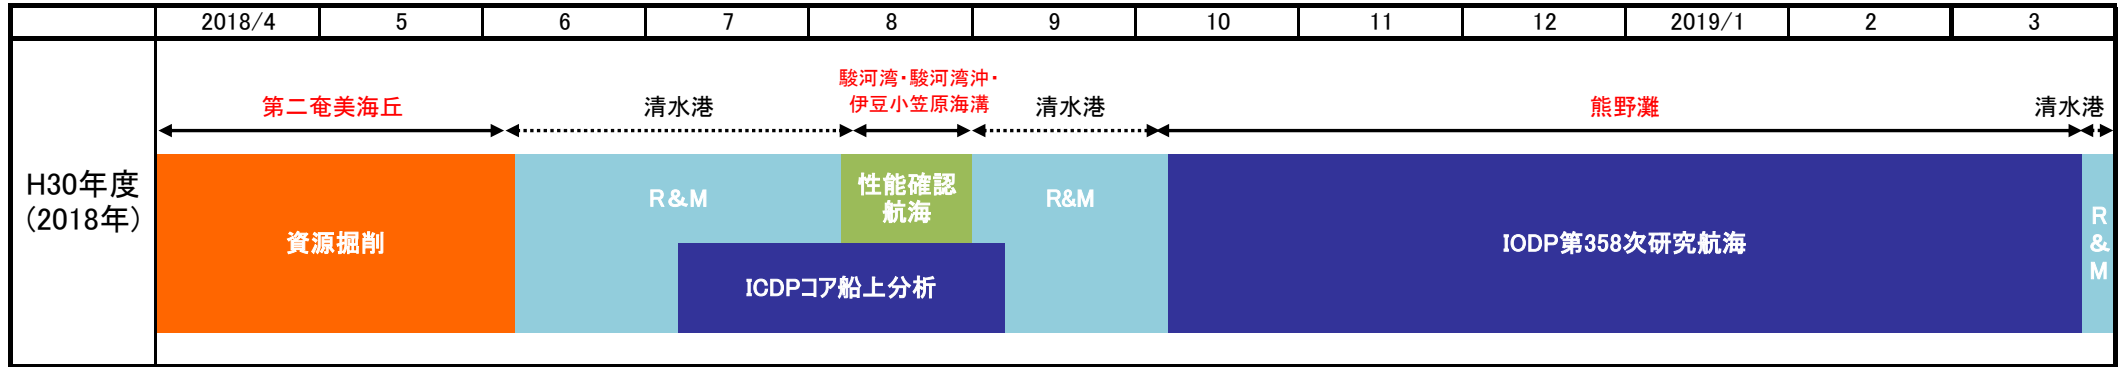

平成30年度 地球深部探査船「ちきゅう」 線表

- …研究航海等
- …資源掘削
- …試験航海等
- …修繕工事・整備作業(R&M)等

※本線表は予定であり、変更されることがあります。