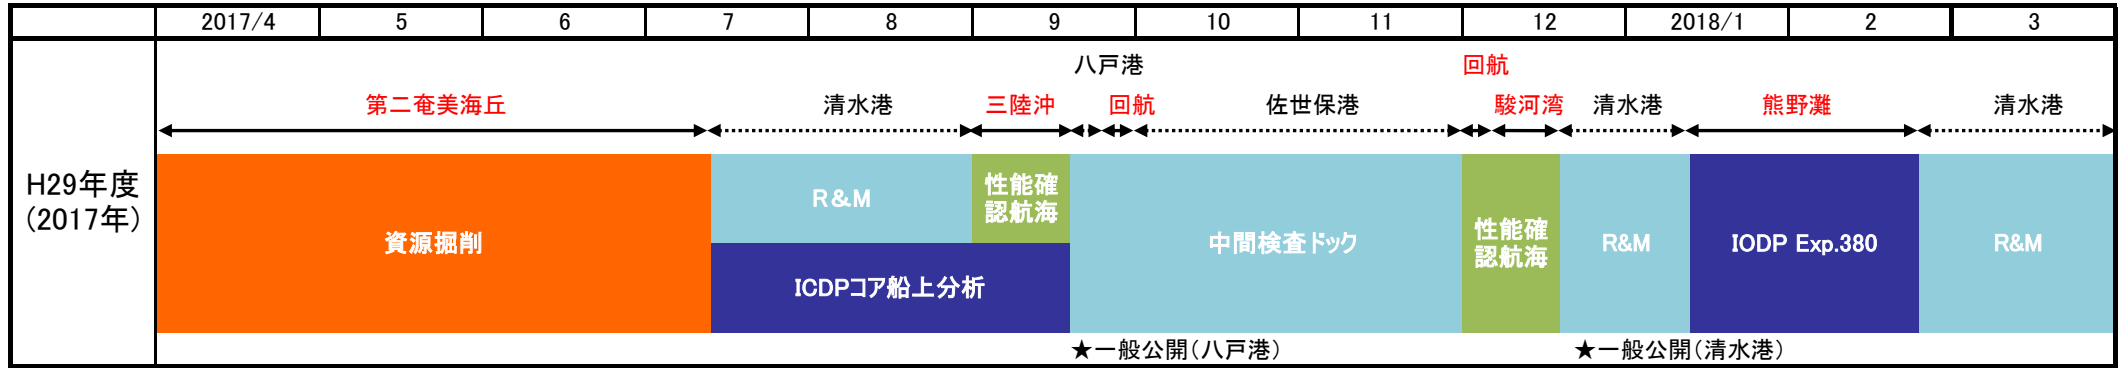

平成29年度 地球深部探査船「ちきゅう」 線表

- …研究航海等
- …資源掘削
- …試験航海等
- …修繕工事・整備作業(R&M)等

※本線表は予定であり、変更されることがあります。